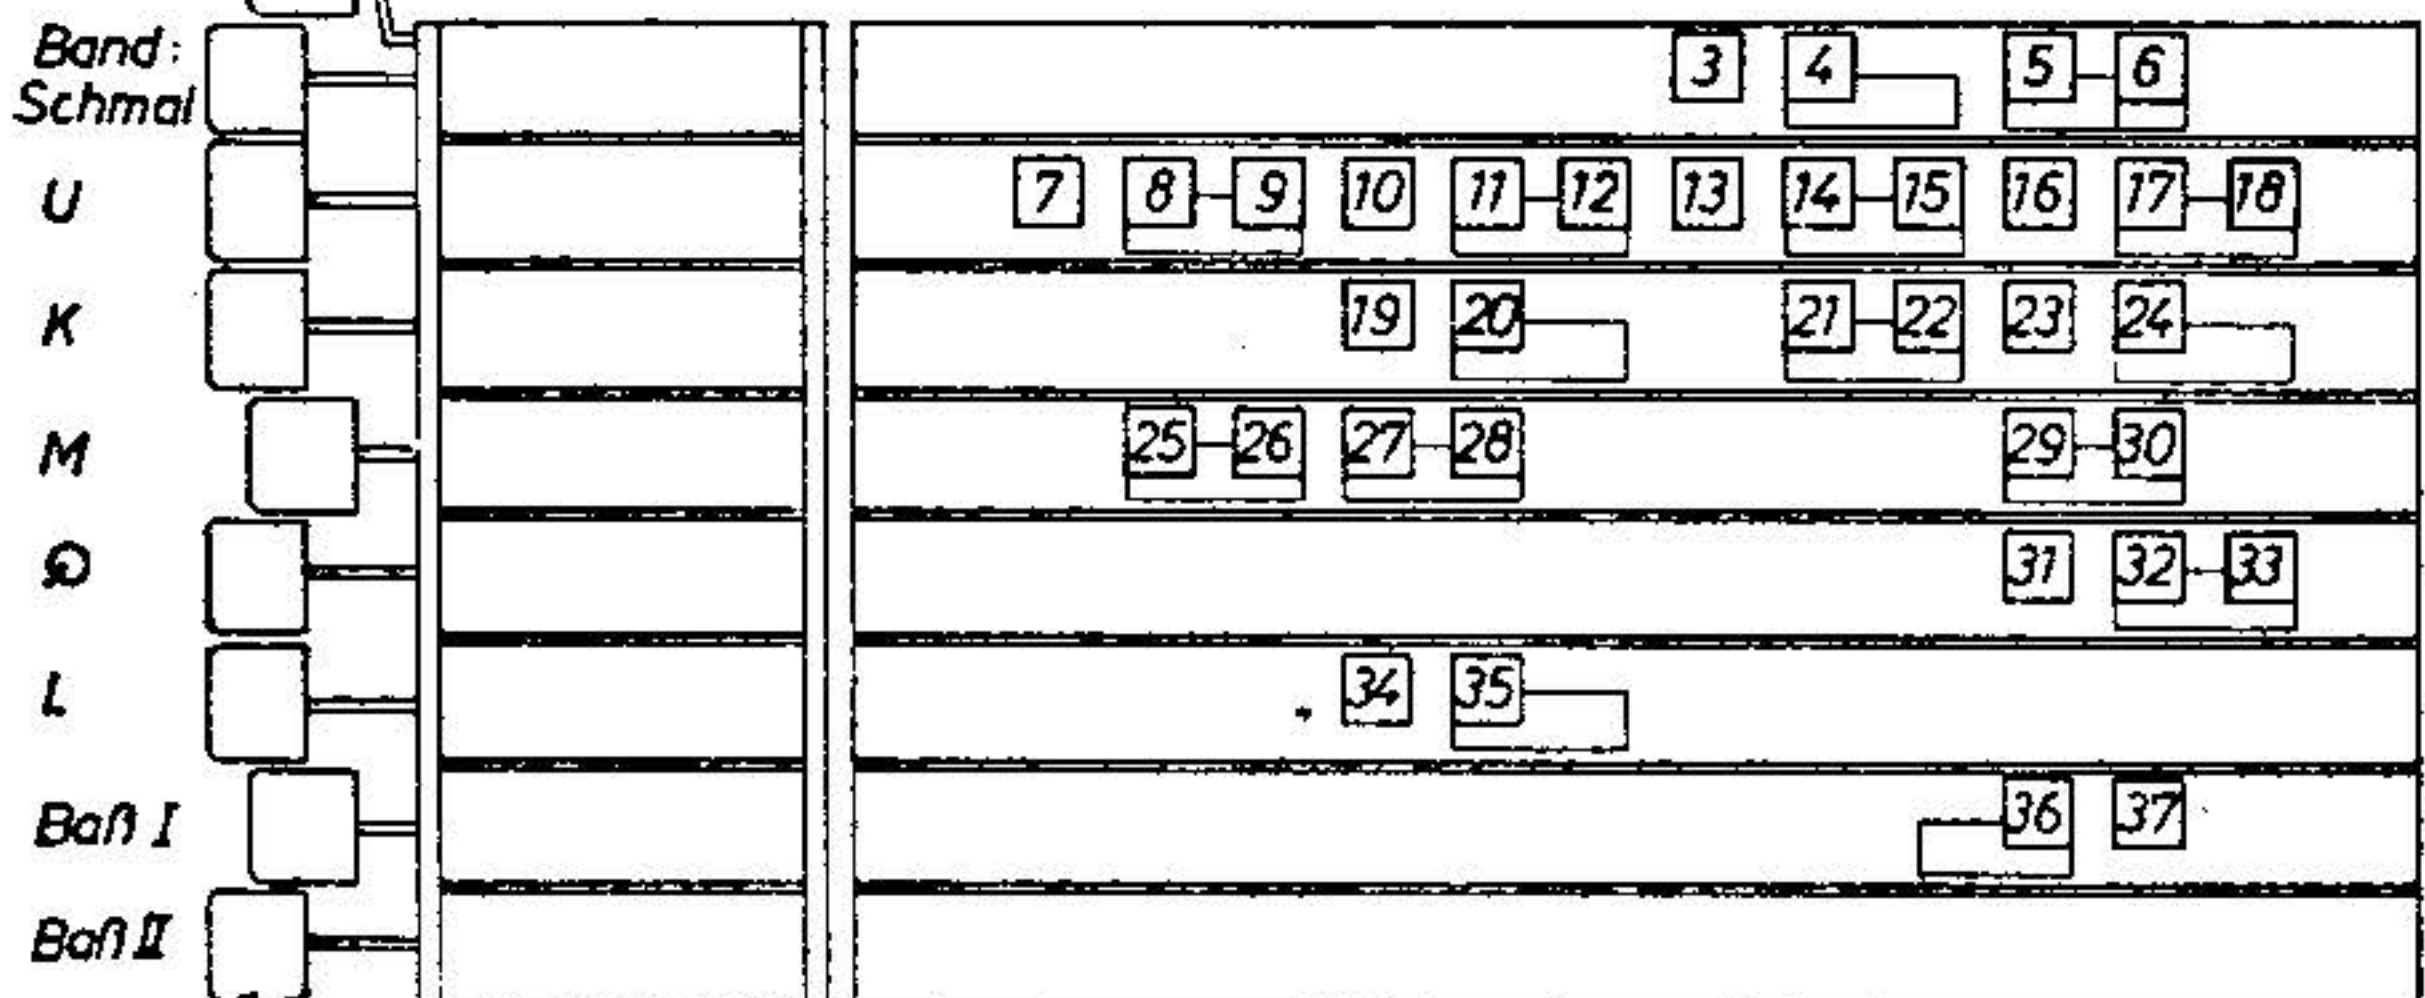

EF42/1

EC92

EF42/2

ECH 81

ZF = 454 (472) kHz u. 10,7 MHz

Band: Breit

Sockelschaltungen

Continental I 622 W