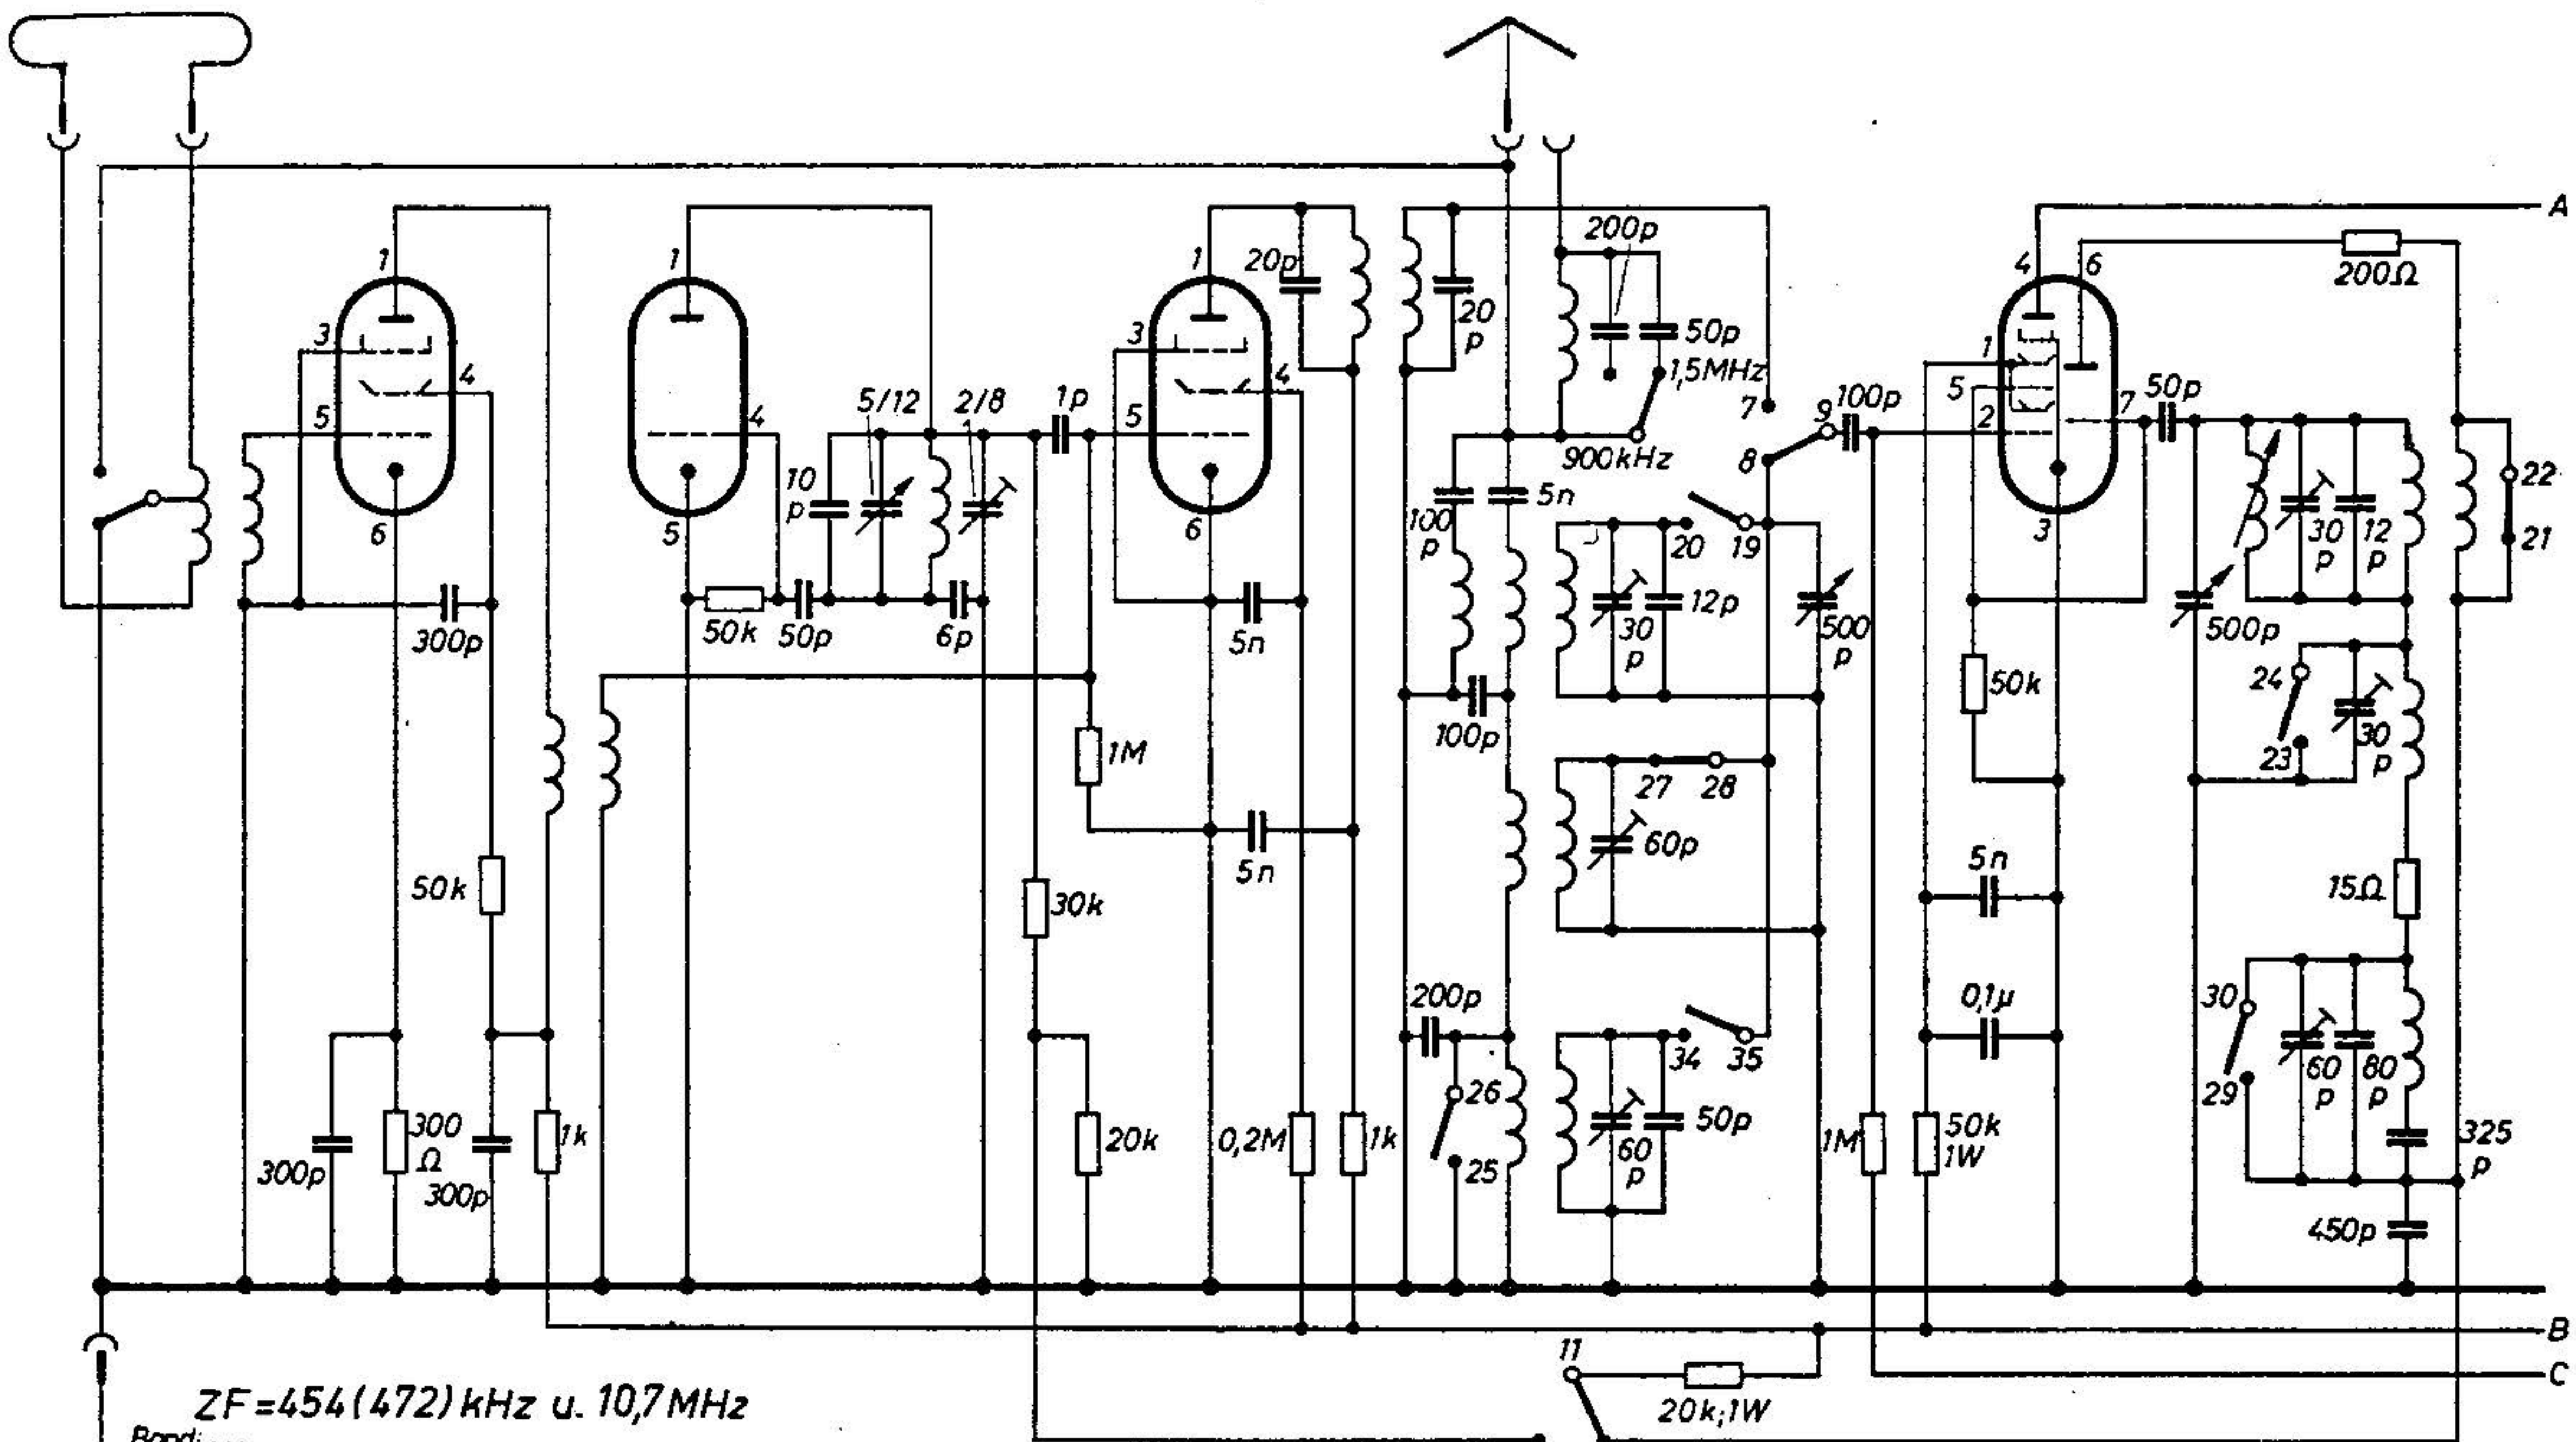

EF42/1

EC92

EF42/2

ECH 81

ZF = 454 (472) kHz u. 10,7 MHz

Band: Breit

Sockelschaltungen

Continental I 622 W

EF43.

EM34 EAF42

EABC80

EL12