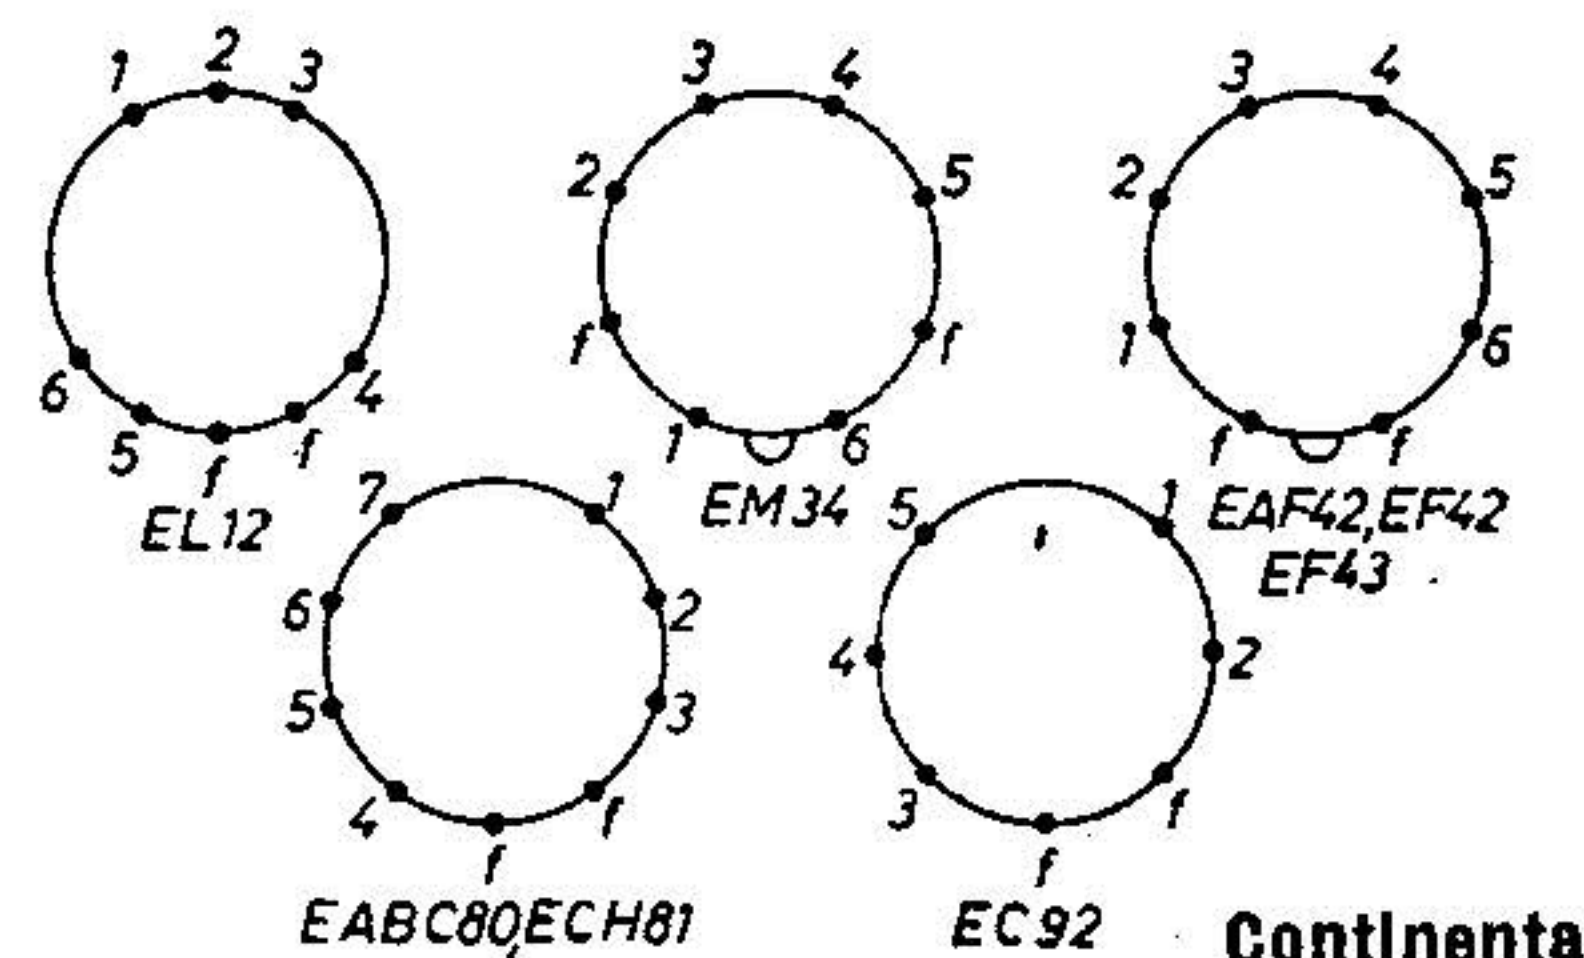

EF42/1

EC92

EF42/2

ECH 81

ZF = 454 (472) kHz u. 10,7 MHz

Band: Breit

Sockelschaltungen

Continental I 622 W

EF43.

EM34 EAF42

EABC80

EL12